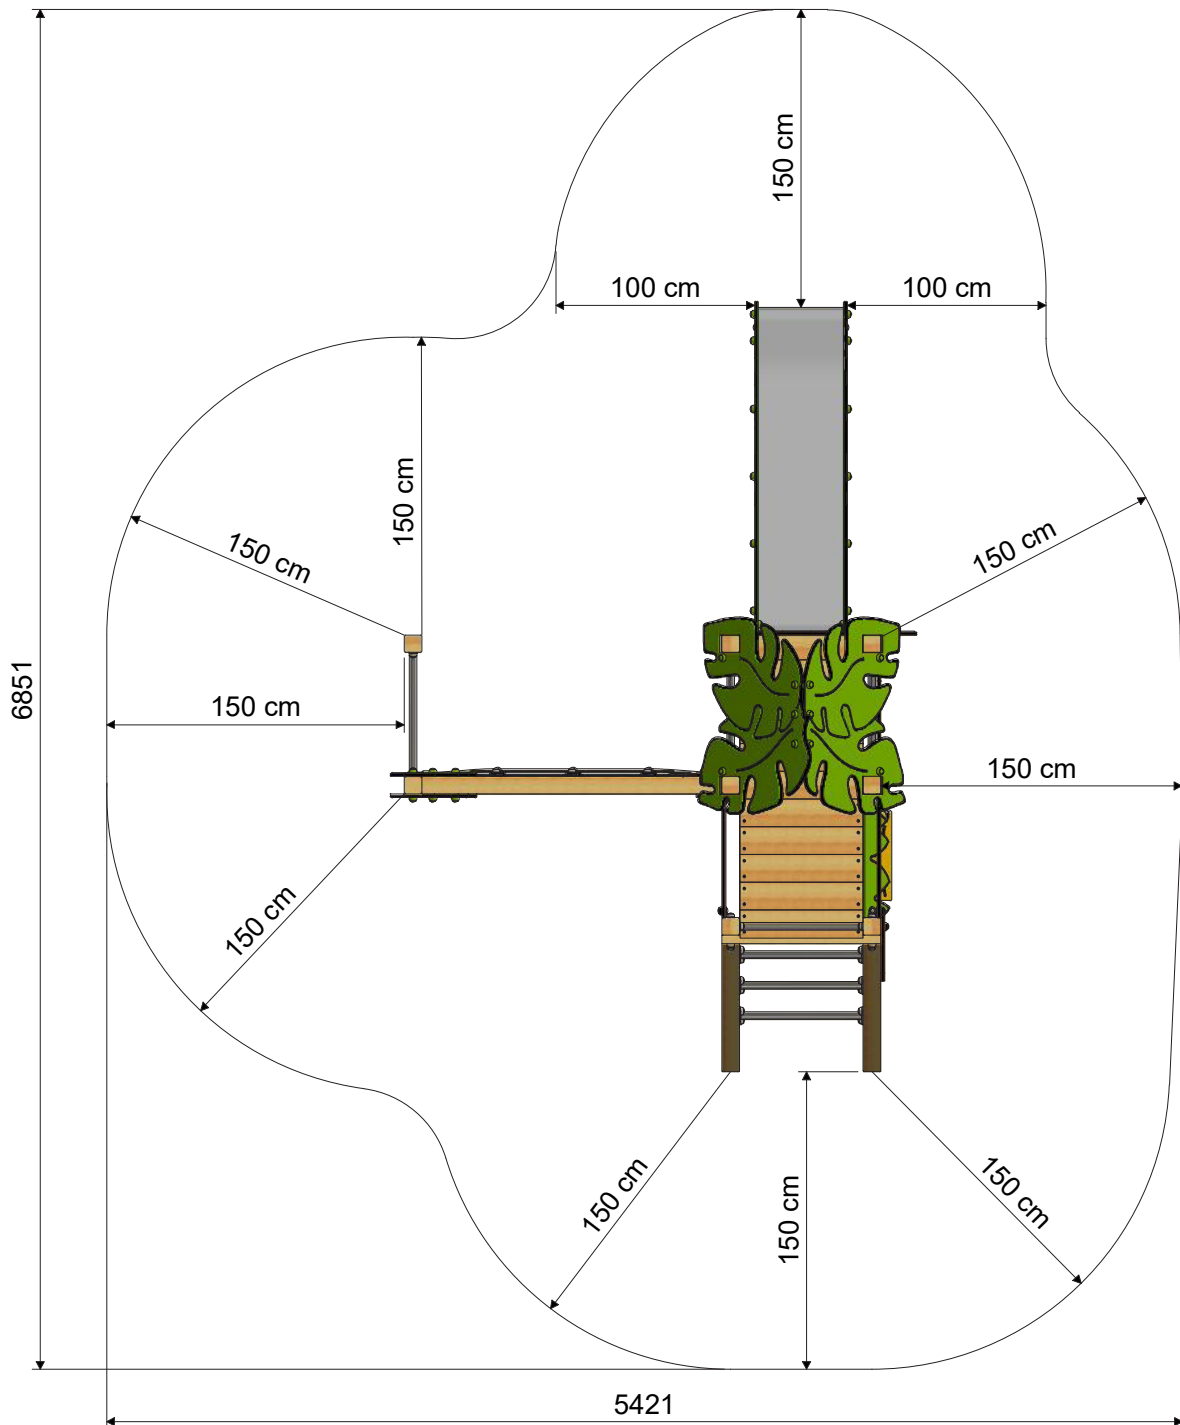

WICKEY PRO MAGIC RUBY+

- Convient pour : 10 personnes
- Âge : À partir de 3 ans
- Hauteur de plateforme : 1,2 m
- Surface : 9,6 m²
- Hauteur de chute : 1,2 m
- Zone de sécurité : 26,7 m²
- Dalle en caoutchouc : 121 pièces

MESURES

ZONE DE SÉCURITÉ