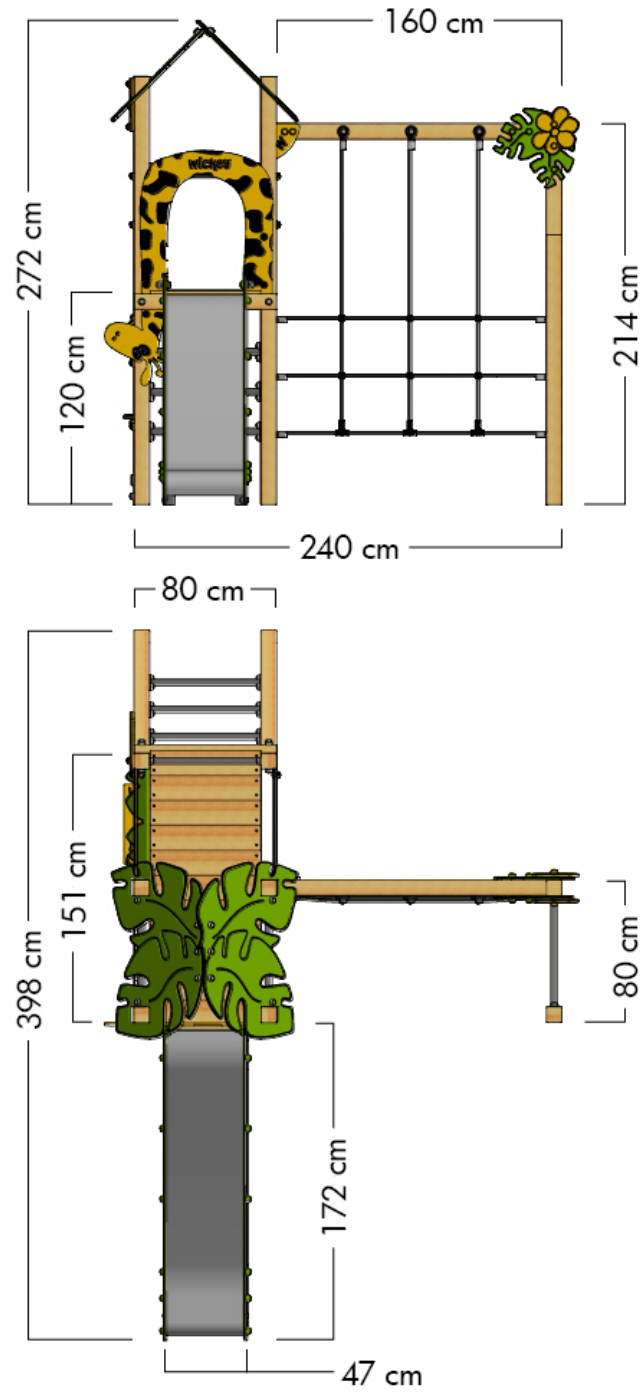

WICKEY PRO MAGIC RUBY+

- Convient pour : 10 personnes
- Âge : À partir de 3 ans
- Hauteur de plateforme : 1,2 m
- Surface : 9,6 m²
- Hauteur de chute : 1,2 m
- Zone de sécurité : 26,7 m²
- Dalle en caoutchouc : 121 pièces

MESURES

ZONE DE SÉCURITÉ